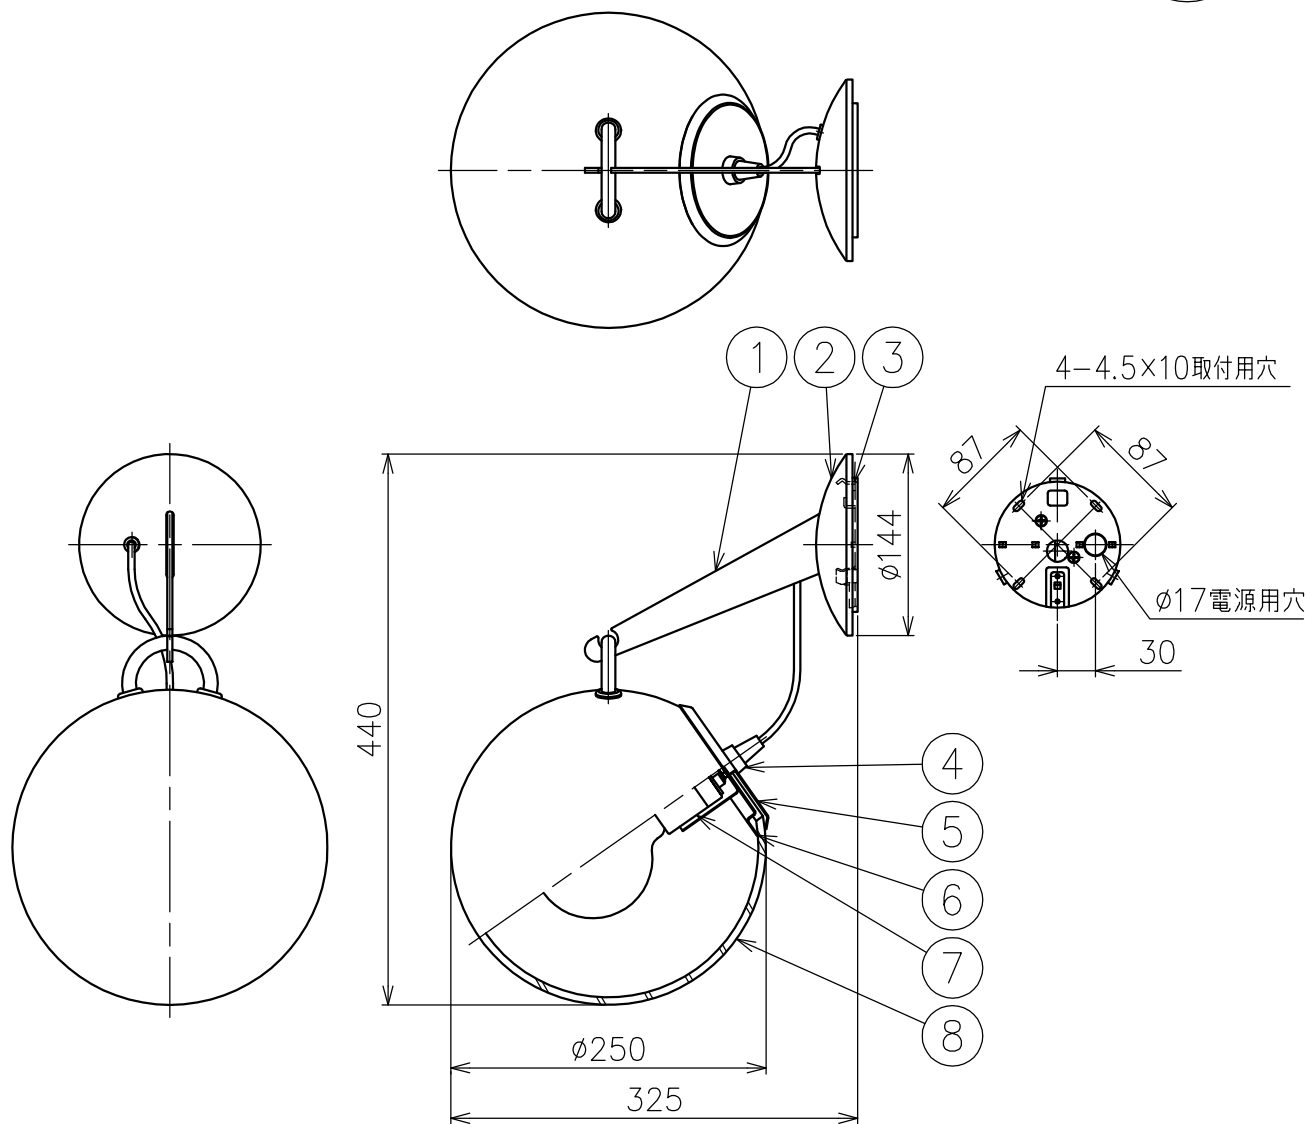

付属品

- ・ 取付ネジ：3.8×38/4ヶ

⚠ 安全上のご注意 (必ずお守りください。誤った取り扱いは落下・感電・火災の原因となります)

- ・ この器具は非防水です。湿気の多い場所や屋外では使用しないでください。
- ・ 壁面取付け専用器具です。指定方向以外の取付けではご使用しないでください。
- ・ 落下して危険が生じるおそれのある場所には設置しないでください。
- ・ 湿度及び周囲温度の高い場所では、長時間使用しないでください。

15					7	ソケット	磁器	1	E26 300V 6A	品番	A020100
14					6	グローブ受け金具	鋼	1	クロームメッキ	品名	MICONOS WALL
13					5	グローブ押え金具	鋼	1	クロームメッキ		Design
12					4	ローレットナット	真鍮	1	クロームメッキ	適合光源	E26 ボールランプ ホワイト95mm 60W×1
11					3	取付板	鋼	1	亜鉛メッキ		タイプ
10					2	フランジ	鋼/樹脂	1	クロームメッキ		
9					1	アーム	鋼	1	クロームメッキ		
8	グローブ	ガラス	1	クリア	部番	品名	材質	数量	摘要		
					181116	単位:mm	第三角法	質量	2.6 kg	<b>Artemide®</b>	

※本品の規格および外観は改良のため予告なしに変更する事がありますので、あらかじめご了承ください。

付属品

- ・ 取付ネジ：3.8×38/4ヶ

⚠ 安全上のご注意 (必ずお守りください。誤った取り扱いは落下・感電・火災の原因となります)

- ・ この器具は非防水です。湿気の多い場所や屋外では使用しないでください。
- ・ 壁面取付け専用器具です。指定方向以外の取付けではご使用しないでください。
- ・ 落下して危険が生じるおそれのある場所には設置しないでください。
- ・ 湿度及び周囲温度の高い場所では、長時間使用しないでください。